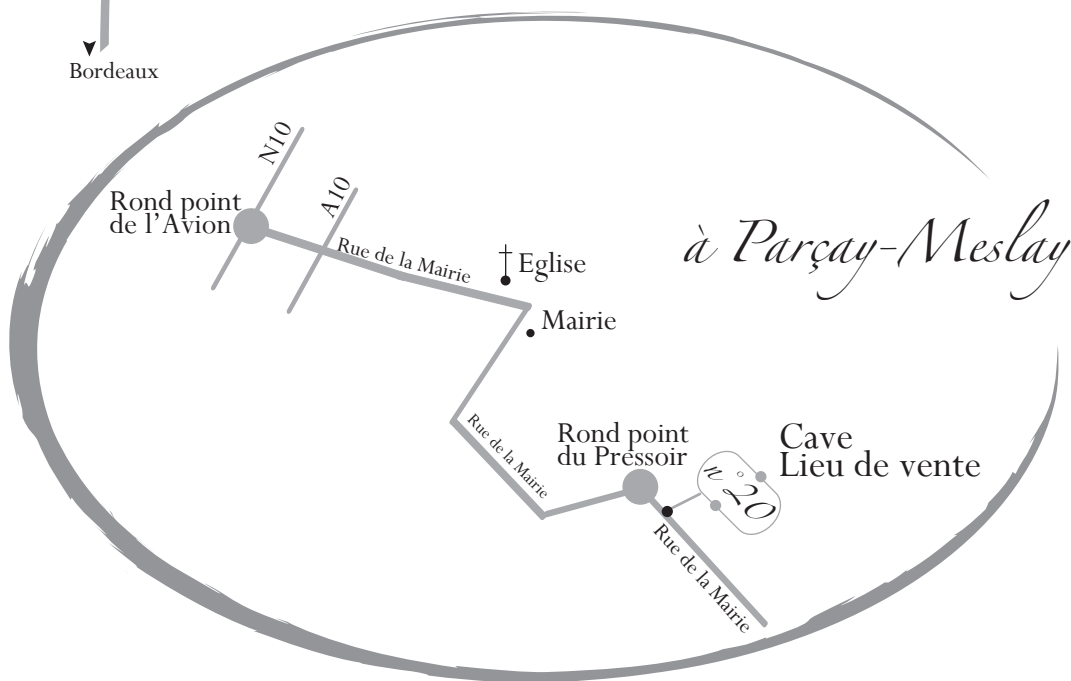

*D*écouvrez nos caves, goûtez nos vins...

Domaine de la  
**ROULETIÈRE**  
VAL DE LOIRE

*Jean-Marc Gilet*

VOUVRAY

**Domaine de la Rouletière**

20 rue de la Mairie

37210 – Parçay-Meslay

Tél. 02 47 29 14 88