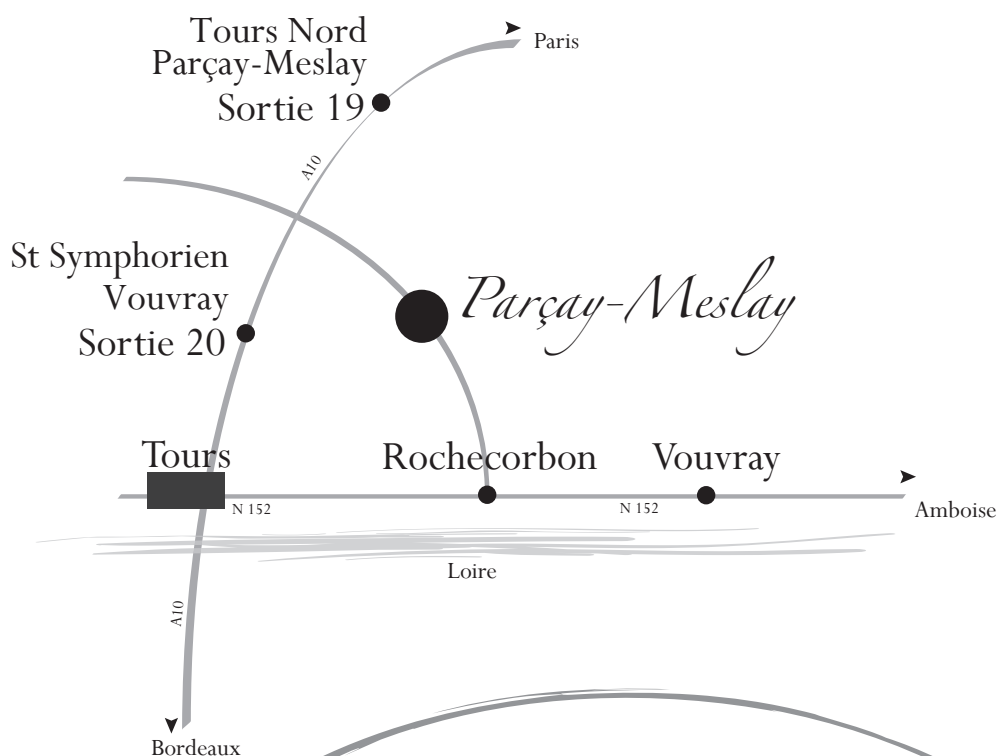

*D*écouvrez nos caves, goûtez nos vins...

Domaine de la  
**ROULETIÈRE**  
VAL DE LOIRE

*Jean-Marc Gilet*

VOUVRAY

**Domaine de la Rouletière**

20 rue de la Mairie

37210 – Parçay-Meslay

Tél. 02 47 29 14 88